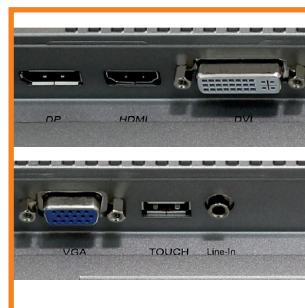

- Hochwertiges Aluminiumgehäuse mit Edelstahlfrontblende
- Displaygrößen von 7" bis 21.5"
- Modernes, schlankes Design
- Flächenbündiger Touchscreen ohne „Schmutzkante“ (Resistiv oder PCT-Glas-Multi-Touch)
- Frontseitiger IP65 Schutz
- 9 ~ 36V DC Spannungseingang
- Einbaumontage oder VESA-Montage
- VGA, DVI, HDMI und DisplayPort Unterstützung
- Optional integrierte Lautsprecher, erweiterter Temperaturbereich, High-Brightness

- High quality aluminum housing with stainless steel front bezel
- Display sizes from 7" to 21.5"
- Modern, slim design
- Flush-mounted touchscreen without „dirt edge“ (resistive or PCT glass multi-touch)
- Front side IP65 protection
- 9 ~ 36V DC voltage input
- VGA, DVI, HDMI and DisplayPort support
- VGA, DVI and HDMI support
- Optional integrated speakers, extended temperature range, high-brightness

Flächenbündige Front  
Flush front

Rückseitige Bedientasten  
Rear control buttons

Vielfältige Schnittstellen  
Various interfaces

Displaygrößen 7" bis 21.5"  
Display sizes 7" bis 21.5"

Gehäuse /  
Housing

Aluminiumdruckgussgehäuse, Edelstahlfront /  
Die-cast aluminum housing, stainless steel front

Befestigung /  
Mounting

VESA-Montage, Einbaumontage (Einbau-Kit im Lieferumfang enthalten) /  
VESA mounting, panel mounting (installation kit included)